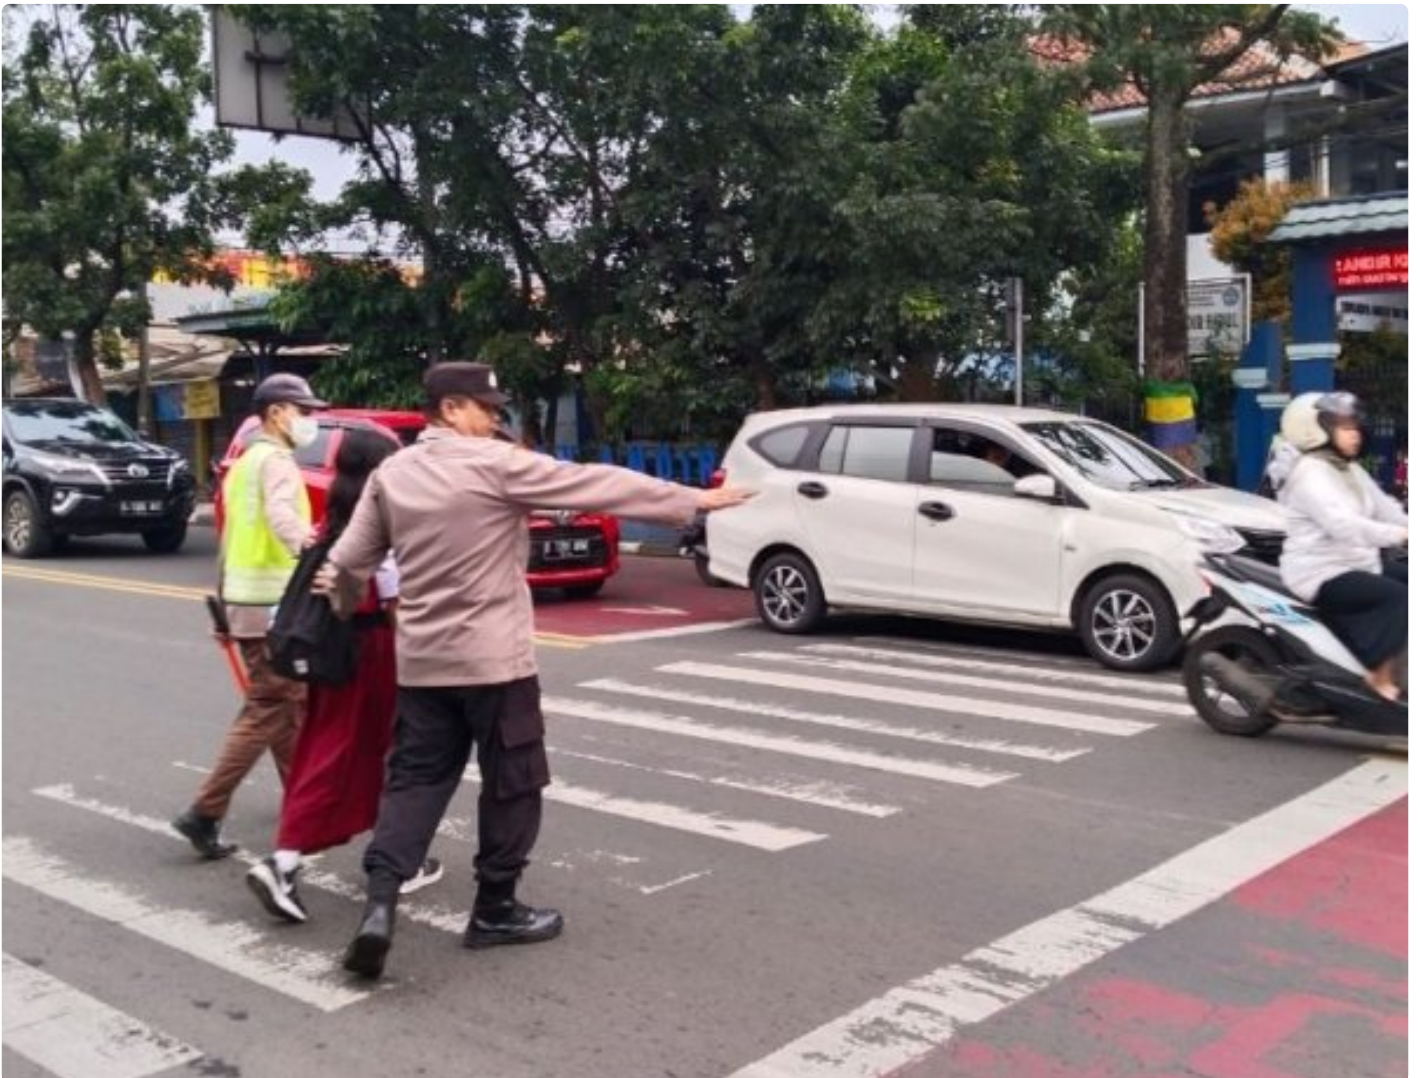

EKSPOS

PROTAP PELAYANAN PAGI ANGGOTA POLSEK UJUNGBERUNG

Ujungberung - UJUNGBERUNG.EKSPOS.CO.ID

Jan 31, 2024 - 09:10

Anggota Polsek Ujungberung memberikan pelayanan pagi kepada masyarakat antisipasi kepadatan arus lalin di JL. aH Nasution